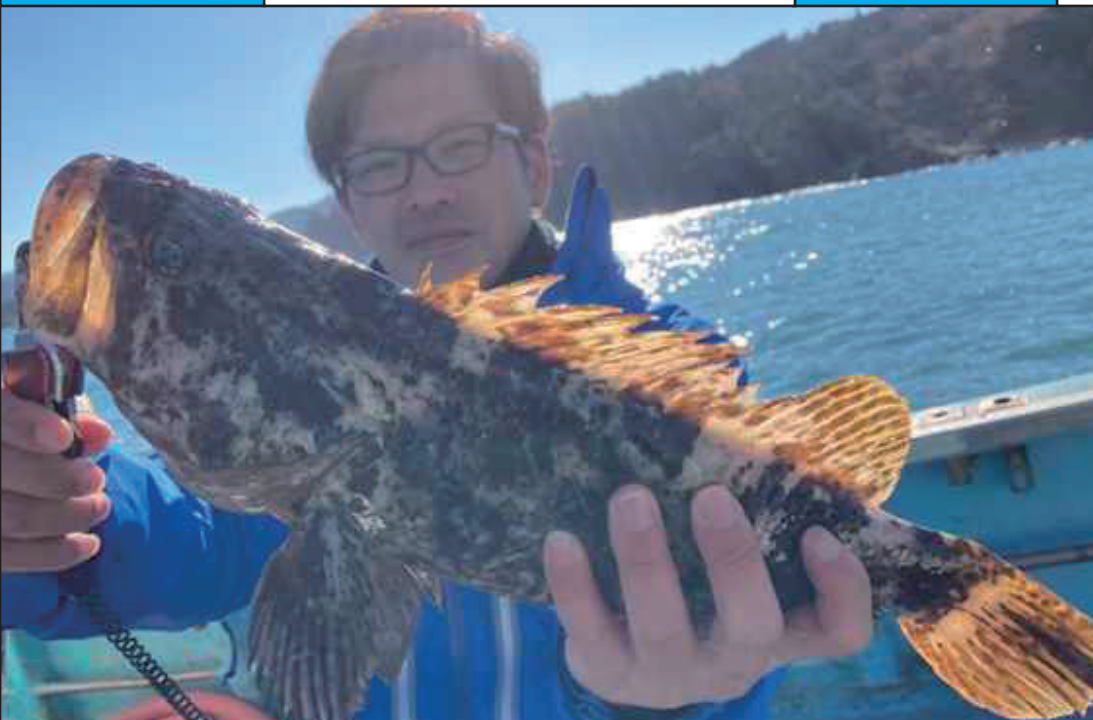

ボートロックフィッシュ

釣行日 2021年12月4日(土) 場所 宮城県 女川

釣果：アイナメ 25-40.5cm2-8匹、ベッコウゾイ 43cm1匹

リグ：テキサス 25-30g

ワーム：OSPドライブビーバー 3インチ

バークレイパルスワーム 3.8インチ

【コメント】

前日までのウネリが残り、船が磯に近づけば立ってられない状態の上、水色は激濁り、さらにはここ最近の釣果は船中一桁がザラとの事。

ポイントは江島含めた周辺の島周り。活性が悪いせいか反応はイマイチでしたが、一瞬の地合で上手いこと数を伸ばす事が出来ました。

因みにシャローではパルスワーム、ディープではドライブビーバーが大活躍でした。

フグの活性が異常に高い為、ワームのストックは多めに用意した方が良いでしょう。