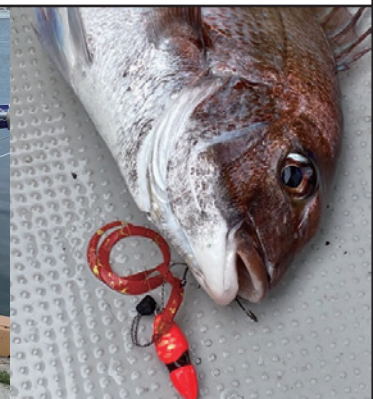

真鯛 (SLJ)

釣り船 鎌田屋

釣行日 2022年06月29日(水)

場所

宮城県 閑上

釣果 : 真鯛 花鯛 ホウボウ カナガシラ サバなど
ロッド : テンリュウ プロGRESSIV HPG612S-M
リール : 18 ステラ 4000
PE : サンライン シグロン PE X8 1-300
リーダー : ブラックストリーム 4号
ジグ : ジャッカル ビンビンスイッチ 60g 80g
ダイワ TG ベイト 60g など

【コメント】

前回同様ノッコミパターンが終わり厳しい状況だったが、潮回りが良かったのでいろいろな魚が全体で釣れました。

ビンビンスイッチデットスロー、

軽めのジグでうまく拾う事が出来ました!

早上がり

船代 10,000 円 氷無し