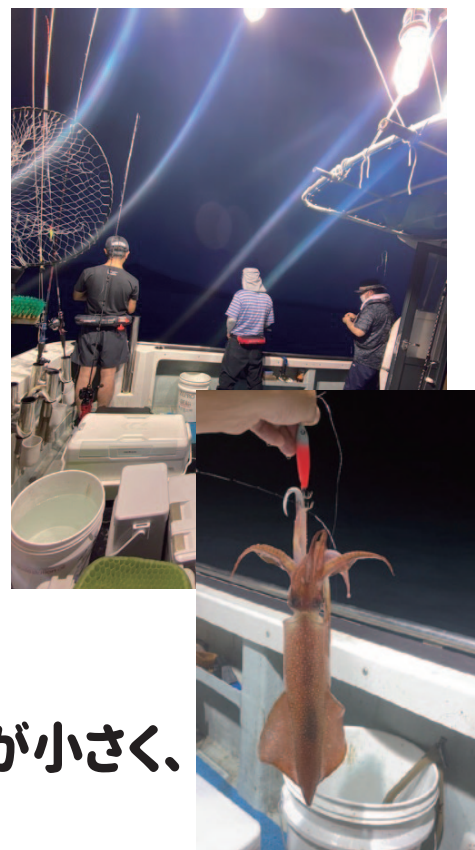

# ケンサキイカ・イカメタル

釣り船  
龍神丸

釣行日 2022年08月01日(月) 場所 山形県 酒田沖

釣果 : ケンサキイカ 安藤 8 ハイ  
サイズ : 胴長 15~30 センチ  
釣り方 : イカメタル 15~20 号  
ドロッパー 浮スツテ 4 号他  
ロッド : バレーヒルレトロベシック 63MT  
リール : ダイワソルティガ IC300L  
ライン : PE ライン よつあみ 0.5 号 200m  
リーダー : リーダー 4 号 エステル

## 【コメント】

イカメタル初挑戦でした。想像以上にバイトが小さく、手に感じてからでは遅いです。

水深 42m、電気を付けて中盤以降 25~35m が釣れる層でした。カウンター付のリールが便利です。アタリを取る際もハンドルが動かないダブルハンドルがオススメです。

飽きさせないよう、メタルとドロッパーは何度も交換しますのでカラーやサイズもある程度の種類が必要です。

船中 1~8 ハイ。前日は絶好調だったようでしたが、1 日で状況が変わりましたが、これから本格的シーズンになるようです。サバが多く、スツテを飲み込んでしまうことも多いので外すのに慣れが必要です。

同じポイントに大型アジも入っていますのでバチコンも楽しめます。

乗船代金 12 名貸切 110,000 円 氷別