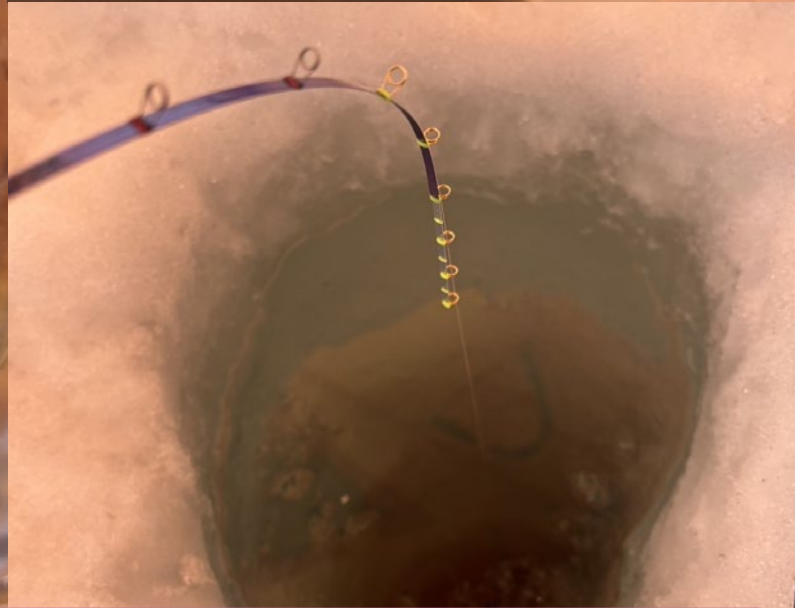

# 氷上ワカサギ

こたかもり深場エリア

釣行日

2025年2月23日(日)  
9:30 ~ 15:00

場所

福島県 桧原湖

【釣果】スタッフ菅野 55匹      お客様 126~300匹

【リール】クリスティア ワカサギCRTα      【穂先】Super桧原MAX333 燻紫銀RX

【仕掛】Nオーナー タフ渋りワカサギ 袖針6本 1号

【オモリ】4g      【エサ】岸波ラビット、紅サシ、ブドウ虫

【コメント】

氷上ワカサギ釣り4回目。今回はこたかもり深場エリアからエントリー。

浅場の釣果がイマイチな状況だったので深場エリアへ。

水深20m実績ポイント、朝から反応が良く一日中ポツポツ釣れました。サイズは8割良型、針のサイズは1号が良かったです。餌は岸波ラビットで切らずに使用出来ました。ブドウ虫は必須。

深場エリアは雪が多く底まで届かない場合があります延長アダプターは必須ですね！